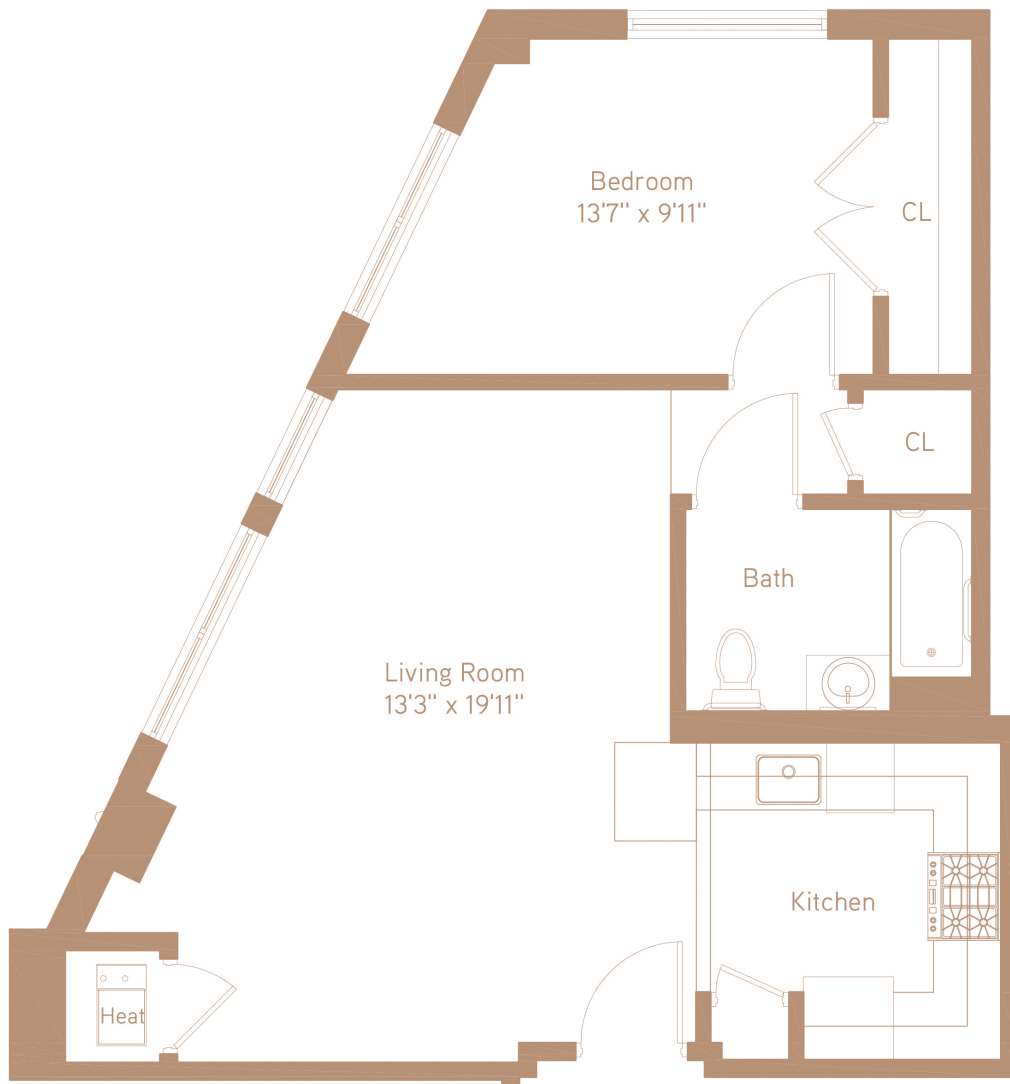

456 GRAND

RESIDENCES 2E-5E • 1 Bedroom | 1 Bathroom • 688 SF

718.963.7027 • 456GRAND.COM